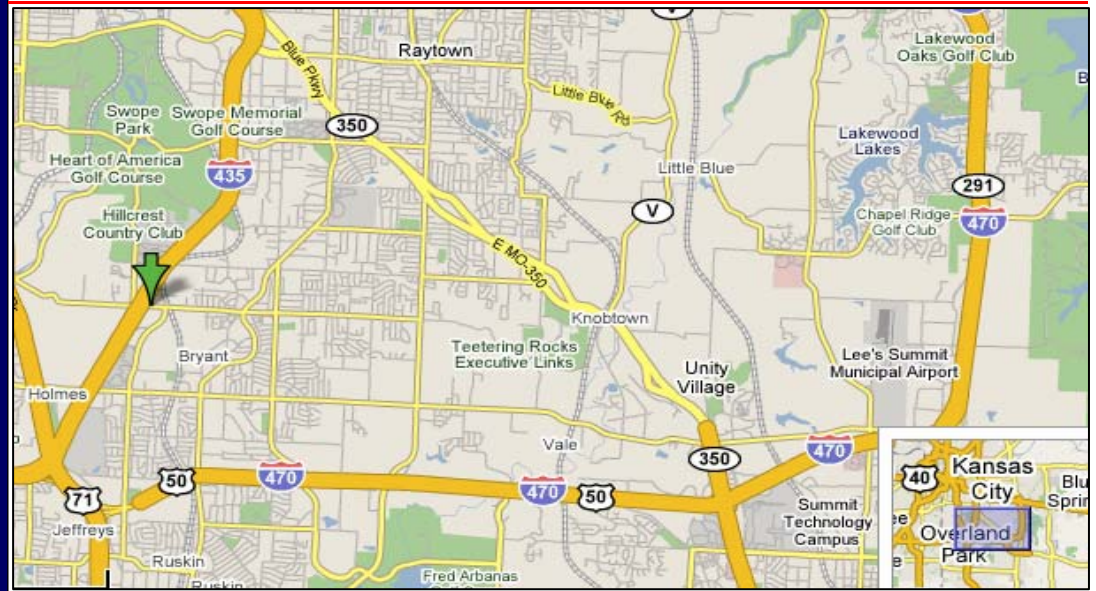

RESTAURANTS & LOUNGES